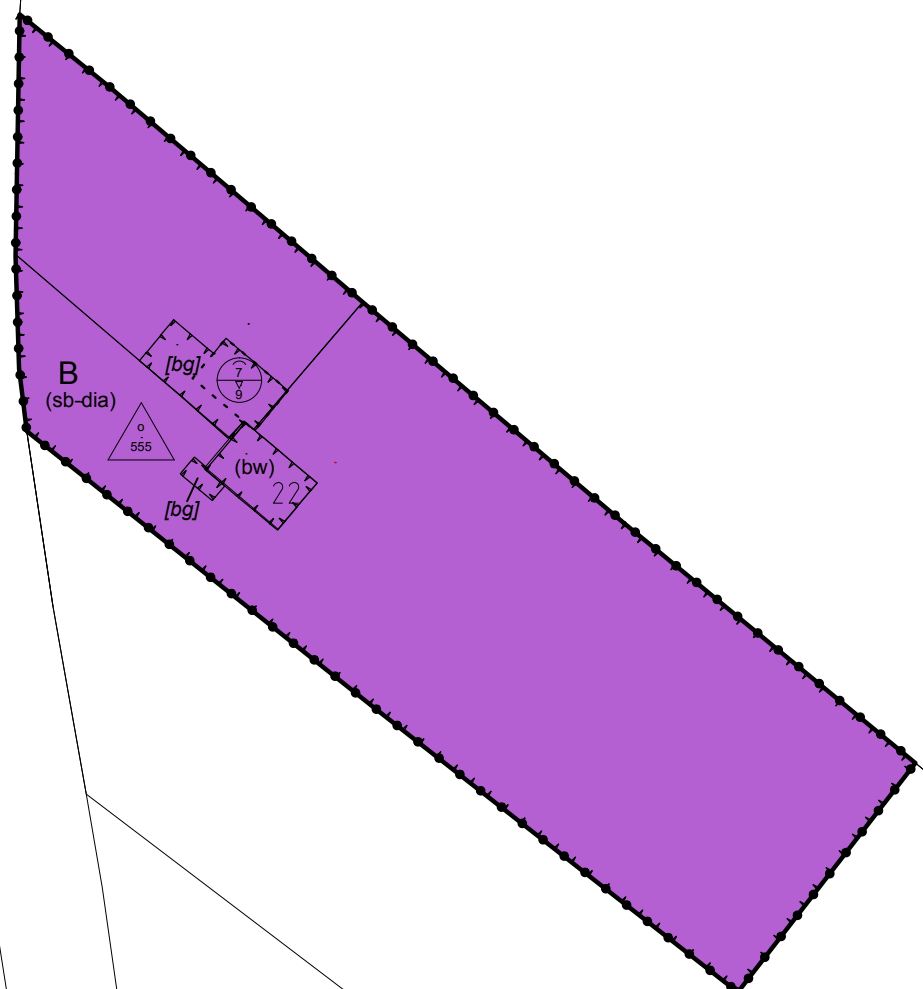

Enggraaf

Legenda

Plangebied

Bestemmingen enkelbestemmingen

Aanduidingen functieaanduidingen

bouwvlak

bouwaanduidingen

maatvoeringsaanduidingen

Verklaringen

BESTEMMINGSPLAN ENGGRAAF 22, HAAFTEN

Gemeente Neerrijnen

NI.IMRO.

schaal: 1:1000

voorontwerp: / tekenaar

projectnr. BRO: 211x03762

formaat: A3

ontwerp: / tekenaar

projectnr. VWP: 10BROBO018

concept: 03-05-2010 / IvR

vastgesteld: / tekenaar

bestandsnaam: 10BROBO018-002.dwg

BRO
Ruimte om in te leven

Boscheweg 107
Postbus 4
5282 WV Boxtel
T 0411 850 400