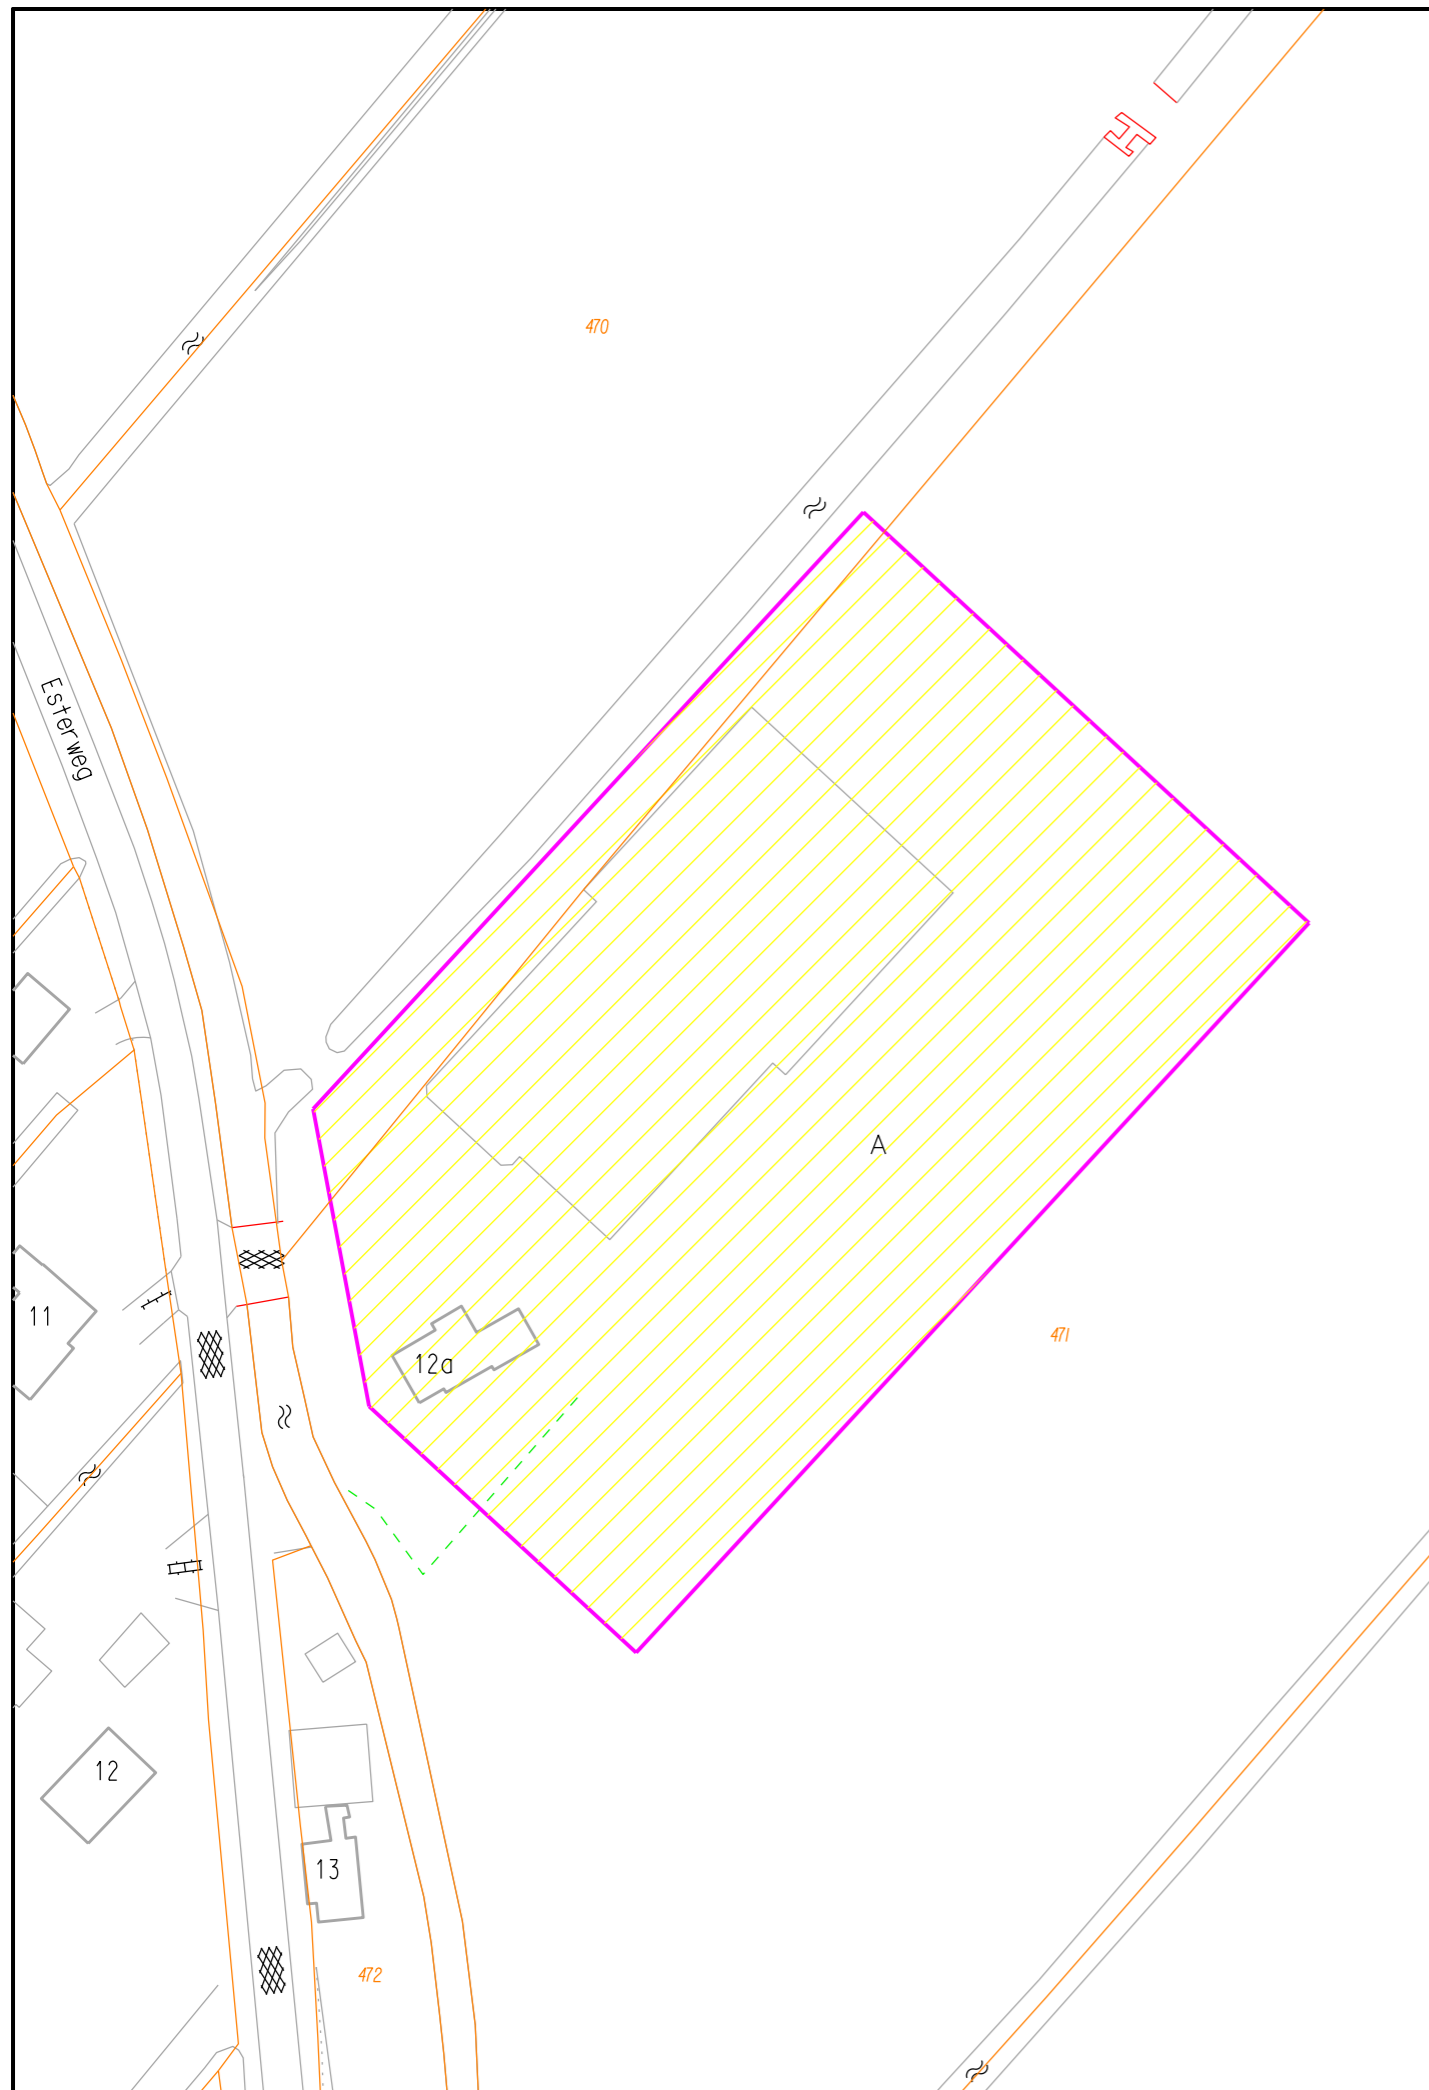

## AANDUIDINGEN

## MEDEBESTEMMING

GEMEENTE NEERIJNEN

Wijzigingsplan Esterweg 12a te Est

file	d.d. 18-09-12	form. 42x29	schaal 1:1000	Plankaart
plot A3	wijz.	getk. BON	teknr. 45	