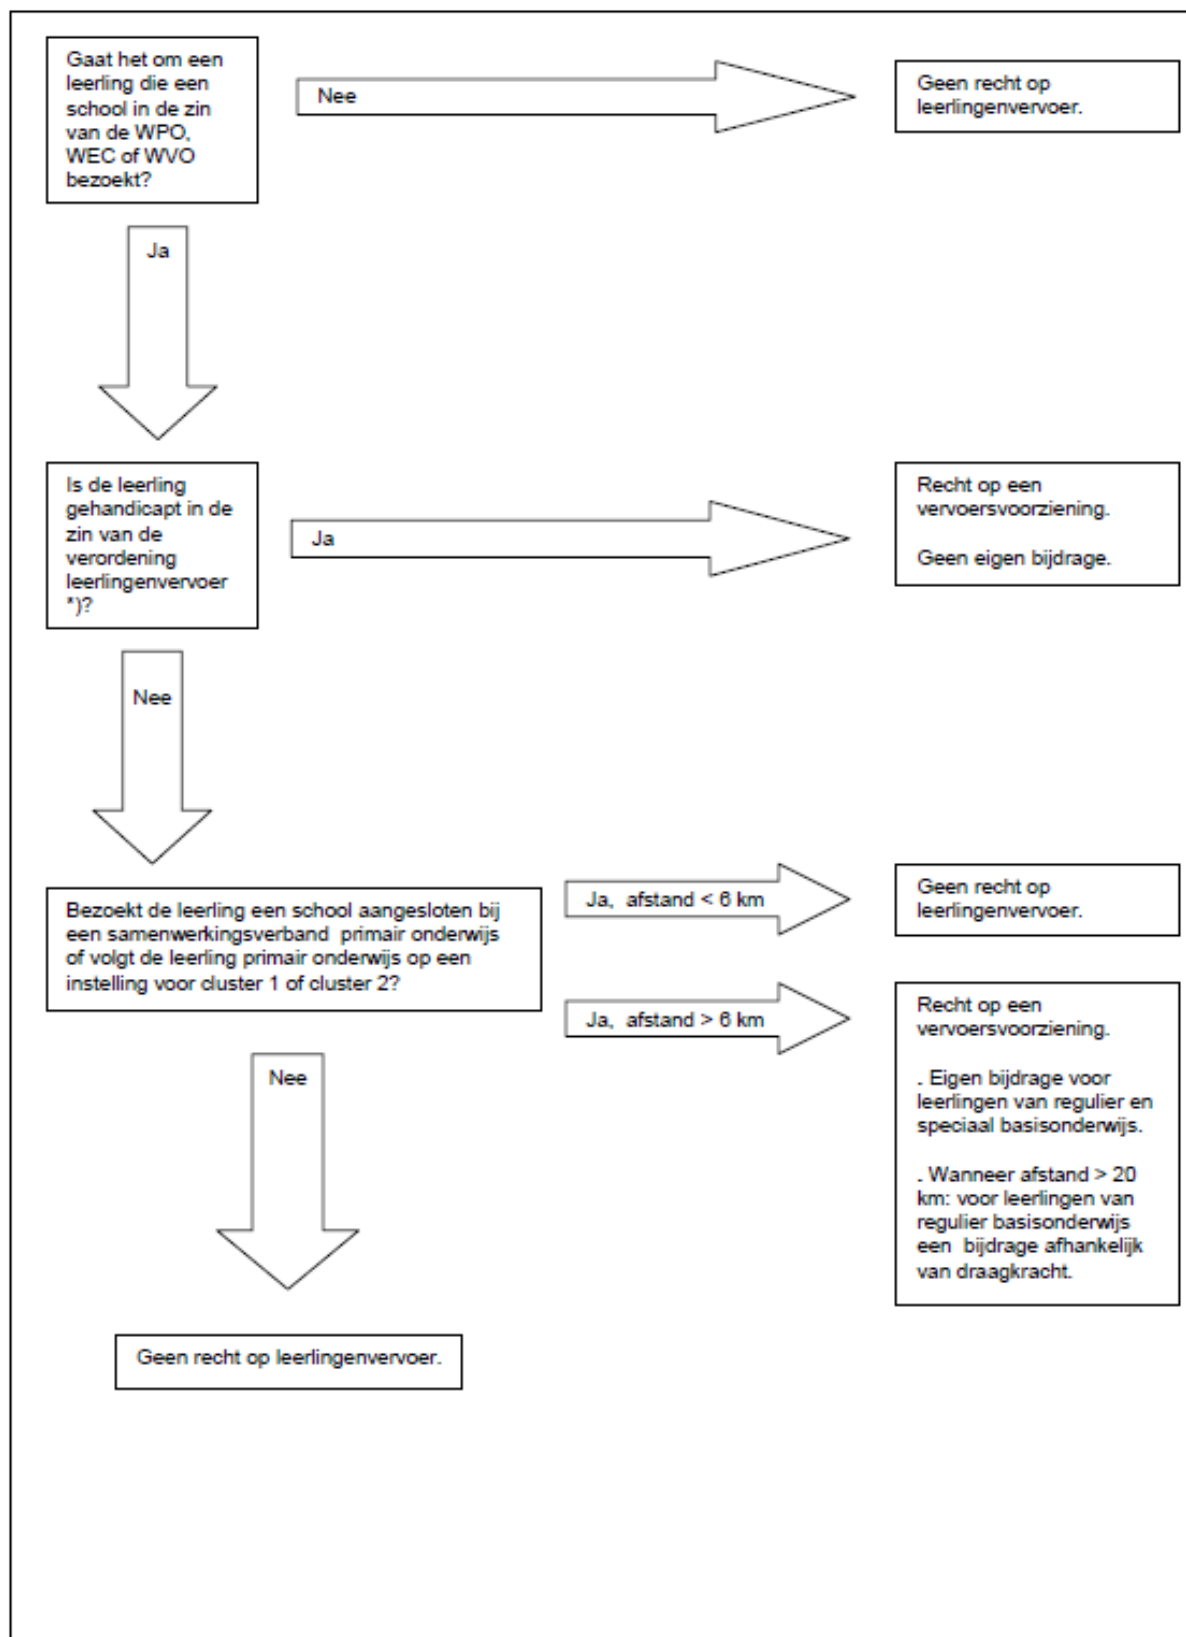

## Modelverordening leerlingenvervoer

### Schema voorwaarden toekenning leerlingenvervoer

\*) De leerling kan wegens zijn handicap in het geheel niet, of alleen met begeleiding van het openbaar vervoer gebruik maken.